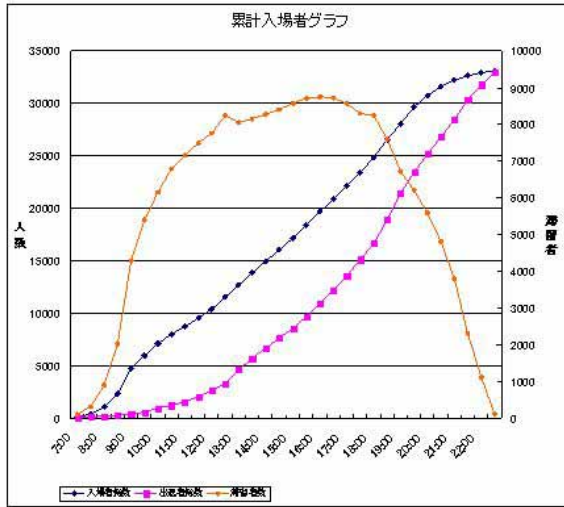

IBSカウンター 帳票サンプル

2003年 11月 17日 月 日集計レポート(2)