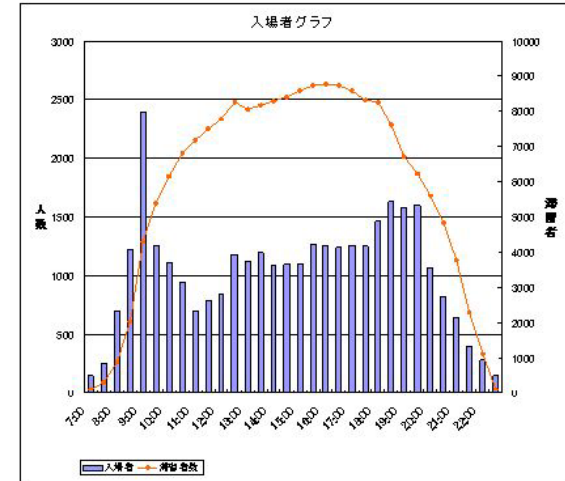

年 11月 17日 月 日集計レポート(1)